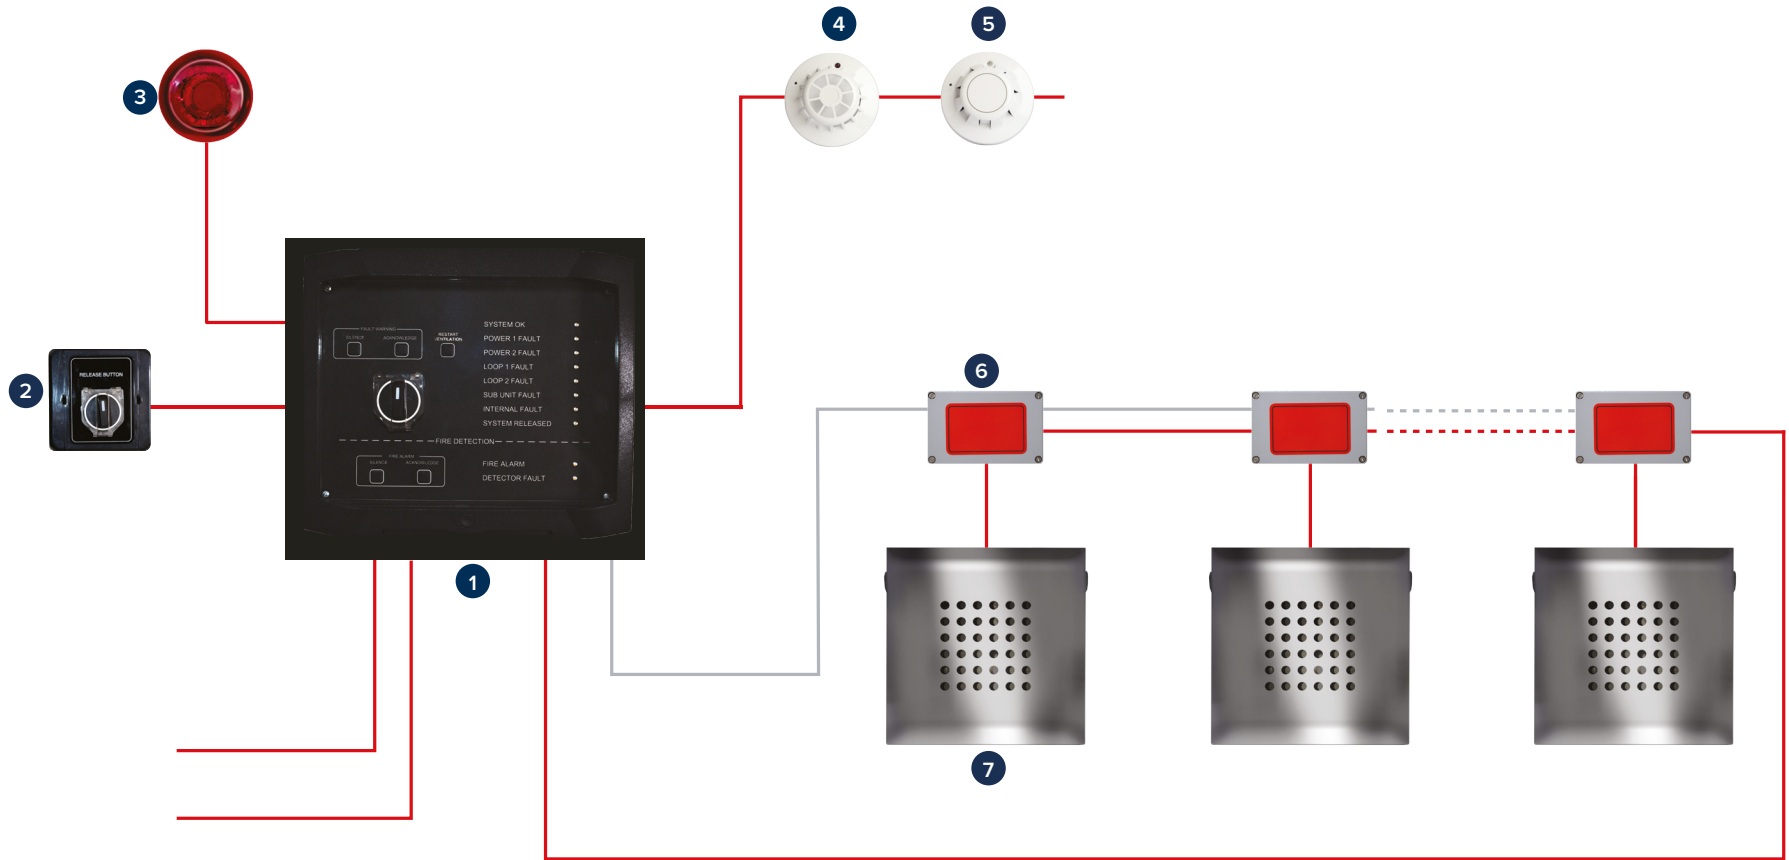

## Tipaska shema sustava

Prema IMO/MSC 1270

### Brodski protupožarni sustav

1. Upravljačka centrala
2. Sklopka za udaljenu aktivaciju
3. Sirena
4. Termički javljač
5. Optički javljač
6. Podcentrala
7. FirePro generatori aerosola

### Model proizvoda

- FS-12
- FS-12 Remote Activation Switch
- VTB-32EM-DB-RB/RL
- ORB-HT-41018-MAR
- ORB-OP-42003-MAR
- FS-12 Substation
- FP-3000S